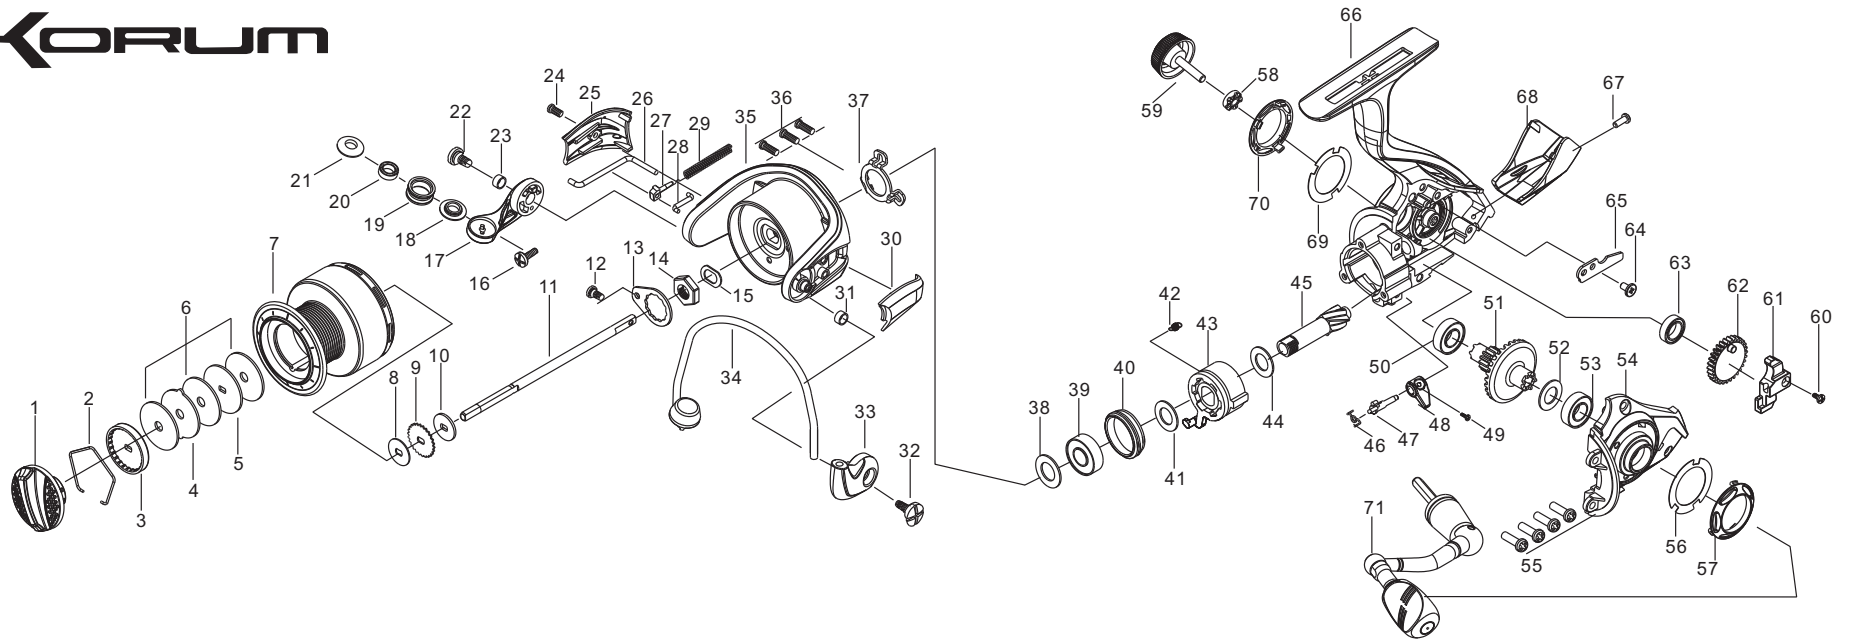

■ FEEDER 4000

SPINNING REEL PARTS LIST

KEY NO.	PARTS NO.	KEY NO.	PARTS NO.
1	VI600VDC50-ZHP	37	VP105TF50-1F
2	VS405CH30-1	38	VPW8.1*10.1*0.5-1F
3	VM612VCA50-1C	39	VB080160050-2
4	VP611VCA50-2F	40	VI703CC50-1
5	VP612VCA50-1F	41	VPW8.1*12*0.8-1F
6	VP610VCA50-1	42	VS820TF50-1
7	VD400VCA40M-ZHP	43	VB02003-1B
8	VP722VCA50-1	44	VPW8.1*14*0.3-1S
9	VP719TD60-1	45	VC702VDB50-1B
10	VP737TD60-1S	46	VS801AF50-1
11	VC718VCA50-11S	47	VI800AF50-1H
12	VTYZa5*4.5*2.8-41	48	VI800CE30-1
13	VI327TF30-12	49	VTYZ4*5*1.8-41
14	VC318TF50-1F	50	VB080140040-1
15	VP319TF50-1F	51	VD700VCA50-1C
16	VTYJ5.9*7*2.6-41N	52	VPW8.1*12*0.3-1S
17	VI301VCA50-1	53	VB080140040-1
18	VI317TF30-1	54	VI200VDH50-1
19	VC315CD70SEJ-11	55	VTYZa4.5*8*2.6-41
20	VB050080025-1	56	VP109VDB50-2
21	VP317CD30-1	57	VI109VDB50-1
22	VTYZa8*6*2.6-41	58	VI515VCA30-1
23	VC308TF50-1	59	VI513VCA30-1
24	VTYZa4*5*2.2-41	60	VTMJ4.3*5*2.3-41N
25	VI304VCA50-1	61	VD708VCA40-1
26	VS305TF40-1	62	VD705VCA40-1C
27	VI309TF30-1	63	VB070110030-1
28	VS311TF50-1	64	VTPZ6.5*5*2.6-41
29	VS310FW550S-11	65	VP117VDA50-1
30	VI306VCA50-1	66	VI100VDH50-1
31	VC308TF50-1	67	VTYZ4*3.9*2.1-41
32	VTYZa8*6*2.6-41	68	VI108VDH50-1
33	VD307BF50-3	69	VP109VDB50-1
34	VS313VCA40-ZHP	70	VI109VDB50-1
35	VI300VCA40-1	71	VC500VDC50-ZHP
36	VTYZa4.5*10*2.6-41		

■ FEEDER 5000

SPINNING REEL PARTS LIST

KEY NO.	PARTS NO.	KEY NO.	PARTS NO.
1	VI600VDC50-ZHP	37	VP105TF50-1F
2	VS405CH30-1	38	VPW8.1*10.1*0.5-1F
3	VM612VCA50-1C	39	VB080160050-2
4	VP611VCA50-2F	40	VI703CC50-1
5	VP612VCA50-1F	41	VPW8.1*12*0.8-1F
6	VP610VCA50-1	42	VS820TF50-1
7	VD400VCA50M-ZHP	43	VB02003-1B
8	VP722VCA50-1	44	VPW8.1*14*0.3-1S
9	VP719TD60-1	45	VC702VDB50-1B
10	VP737TD60-1S	46	VS801AF50-1
11	VC718VCA50-11S	47	VI800AF50-1H
12	VTYZa5*4.5*2.8-41	48	VI800CE30-1
13	VI327TF30-12	49	VTYZ4*5*1.8-41
14	VC318TF50-1F	50	VB080140040-1
15	VP319TF50-1F	51	VD700VCA50-1C
16	VTYJ5.9*7*2.6-41N	52	VPW8.1*12*0.3-1S
17	VI301VCA50-1	53	VB080140040-1
18	VI317TF30-1	54	VI200VDH50-1
19	VC315CD70SEJ-11	55	VTYZa4.5*8*2.6-41
20	VB050080025-2	56	VP109VDB50-2
21	VP317CD30-1	57	VI109VDB50-1
22	VTYZa8*6*2.6-41	58	VI515VCA30-1
23	VC308TF50-1	59	VI513VCA30-1
24	VTYZa4*5*2.2-41	60	VTMJ4.3*5*2.3-41N
25	VI304VCA50-1	61	VD708VCA50-1
26	VS305TF50-1	62	VD705VCA50-1C
27	VI309TF30-1	63	VB070110030-1
28	VS311TF50-1	64	VTPZ6.5*5*2.6-41
29	VS310FW550S-11	65	VP117VDA50-1
30	VI306VCA50-1	66	VI100VDH50-1
31	VC308TF50-1	67	VTYZ4*3.9*2.1-41
32	VTYZa8*6*2.6-41	68	VI108VDH50-1
33	VD307BF50-3	69	VP109VDB50-1
34	VS313VCA50-ZHP	70	VI109VDB50-1
35	VI300VCA50-1	71	VC500VDC50-ZHP
36	VTYZa4.5*10*2.6-41		PRE3000FEE FD-1